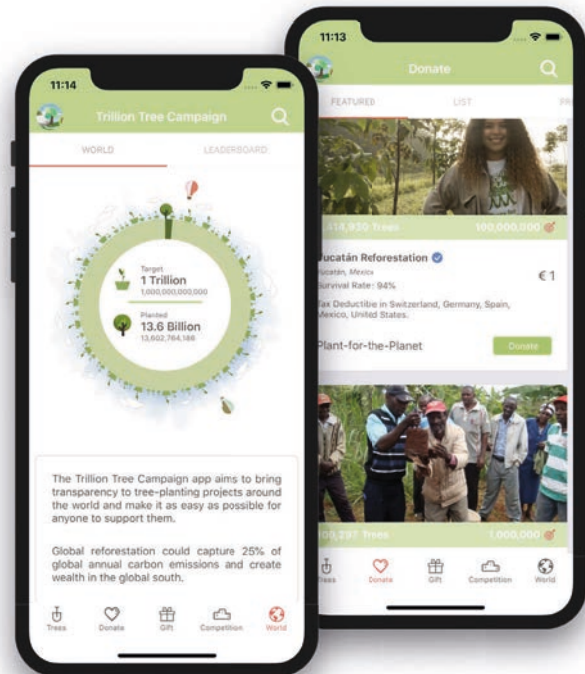

## Helene-Lange-Gymnasium

hat im Rahmen der Kinder- und Jugendinitiative Plant-for-the-Planet  
600 Bäume gespendet.

Die gespendeten Bäume helfen uns Kindern, für ein besseres Klima und eine  
bessere Zukunft zu kämpfen.

# Pflanze jetzt deinen eigenen Wald mit der Plant-for-the-Planet App!

Lass Bäume gegen die Klimakrise wachsen und hilf mit, die Zukunft von uns Kindern zu retten! Dazu brauchst du keinen Spaten, sondern nur die Plant-for-the-Planet App. Noch nie war es so einfach, Bäume zu pflanzen!

Hol dir jetzt die App.  
weplant.app/get

Natürlich kannst du dir jederzeit weitere Bäume schenken lassen, oder du verschenkst selbst welche:

[www.baumgeschenk.org](http://www.baumgeschenk.org)